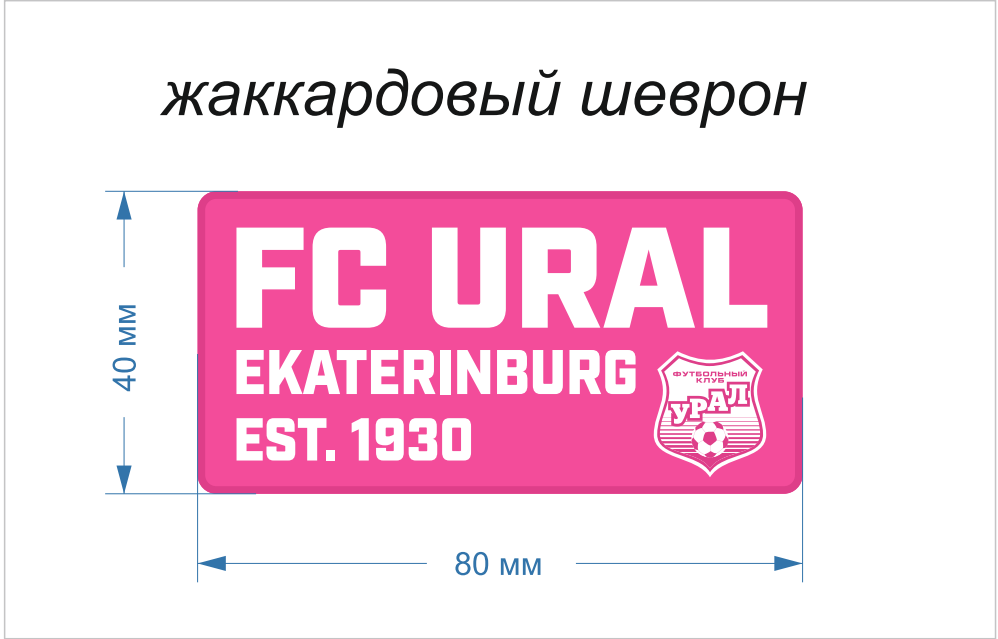

Бейсболка **ВЗРОСЛАЯ** (56-58) пятиклинка *Pantone White C* + ТОНКАЯ п/э сетка *Pantone 675 C*, швы в цвет ткани, передняя часть *Pantone White C*, швы в цвет ткани, на внутренней стороне белая клеевая, лента *Pantone 675 C*, кнопка *Pantone 675 C*, перфорации **нет**, козырек *Pantone 675 C*, отстрочка в цвет ткани, застежка пластиковая *Pantone 675 C*.

Pantone 675 C
Pantone White C

Упаковка: клубная бумажная этикетка, клубный жаккардовый ярлык, наклейка Ваша Символика и фирменный пакет Ваша Символика
100 шт. после согласования образца

Менеджер: Максим
Дизайнер: Настя
26.05.20

сэндвич

тонкая
п/э сетка
в тон ткани
Pantone 675 C

каталог 1
ткань № 61